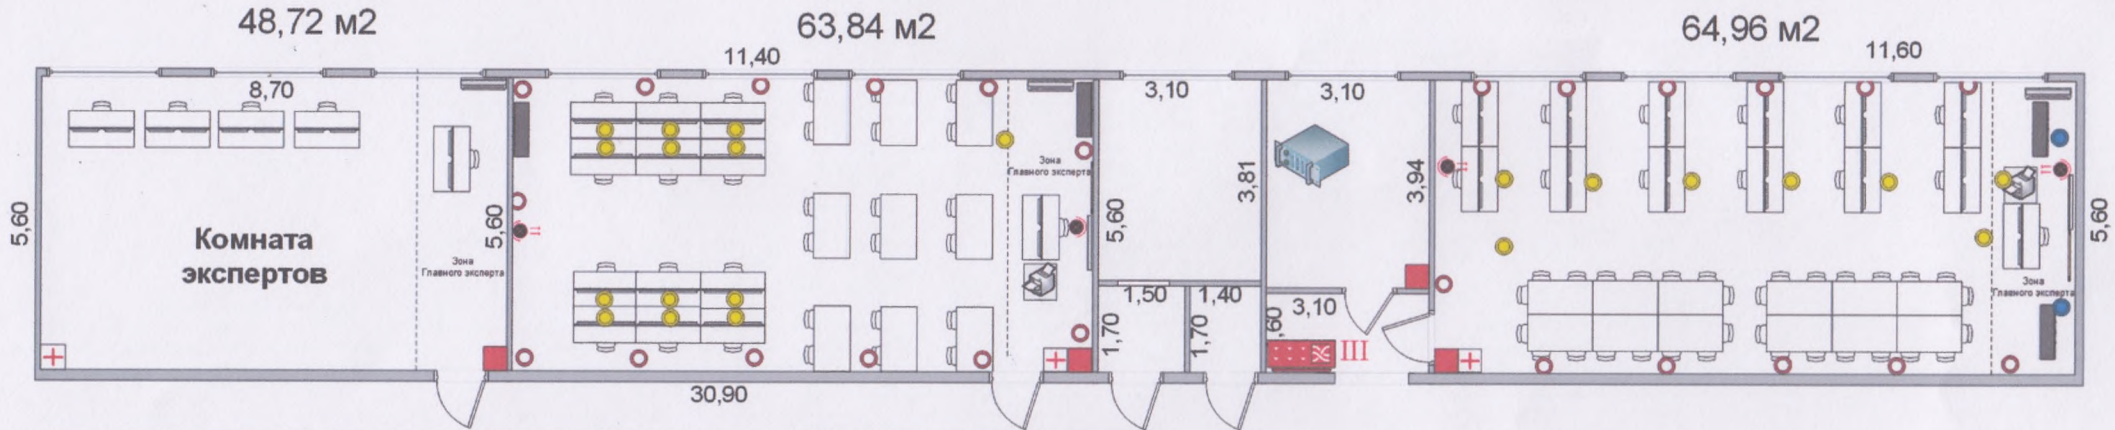

План оборудования помещений для проведения демонстрационного экзамена (план застройки)

Компетенция: Веб – дизайн и разработка

Номер компетенции: 17

Дата разработки: «16» сентября 2019 г.

	Меловая доска		АРМ: 2 монитора, системный блок, 4 силовых розетки и одна сетевая RJ-45, максимальная потребляемая мощность 1,5 кВт
	Телевизор		Рабочее место для брифинг зоны
	Интерактивная доска		4 силовые розетки с заземлением + RJ45 расположенные в стене 1,5 кВт max
	МФУ принтер		4 силовые розетки с заземлением + RJ45 проложенные через пол (Предусмотрена возможность замены проводов) 1,5 кВт max
	Сплит система		4 силовые розетки с заземлением без RJ45 расположены в стене 1,5 кВт max
	Сервер		Огнетушитель
	Коммутационный шкаф		Аптечка
	Камера видеотрансляции		